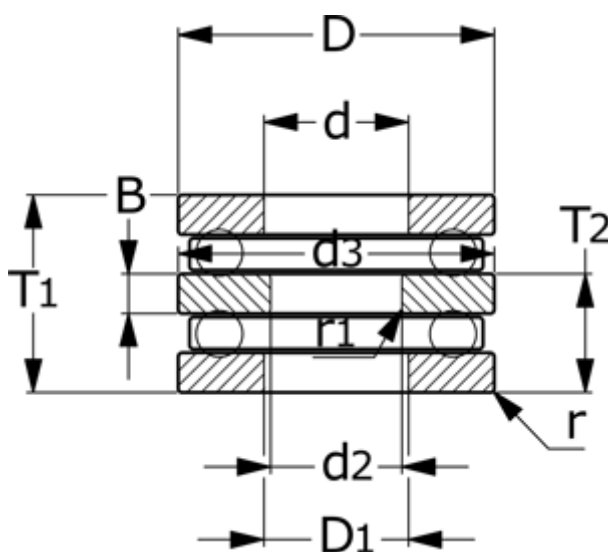

Varenummer: 572009506701

Beskrivelse: NSK Dobbeltrætnings trykleje 52222  
d=95 D=160 T=67

## Mål

= Flere måldata: Hent PDF katalog under dokumenter

B = 15

d = 110

D = 160

D1 = 113

d2 = 95

d3 = 160

r = 1.1

R1 = 1

T1 = 67

T2 = 41